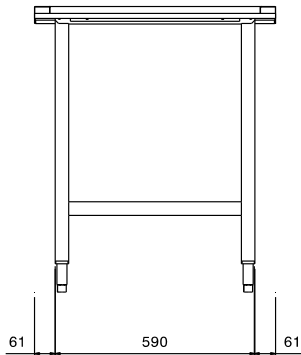

Mesa de descarga con
bajoestante de rejilla,
derecha, 1400mm

Descripción

Artículo No. _____

Mesa en acero inox. AISI 304 abrigantado, con bordes anti-goteo. 2 patas cuadradas tubulares regulables en altura. Dirección de la cesta: de izquierda a derecha y de derecha a izquierda.

Características técnicas

- Las mesas se suministran desmontadas y son fáciles de montar.

Construcción

- Fabricado completamente en acero inoxidable AISI 304.
- Las mesas se fijan al lavavajillas y se ajustan con un par de patas en el otro extremo.
- Mesa de descarga dotada de entrepaño de rejilla.
- Todas las superficies son lisas con acabado pulido.
- Patas cuadradas tubulares de 40x40 mm en acero inoxidable.
- Los perfiles profundos antigoteo están totalmente plegados con un borde inferior que garantiza la seguridad y la facilidad de limpieza.

accesorios opcionales

- Kit fijación suelo para 2 patas cuadradas PNC 865386
- Entrepaña para mesa de lavavajillas de capota y lavacacerolas, 1400mm PNC 865388

Aprobación: _____

Experience the Excellence
www.electroluxprofessional.com
marketing.es@electroluxprofessional.com

Alzado

Info

Dimensiones externas, ancho	
865360 (BHPUTS14)	1400 mm
Dimensiones externas, fondo	712 mm
Dimensiones externas, alto	843 mm
Peso neto	12 kg

Lateral

Planta