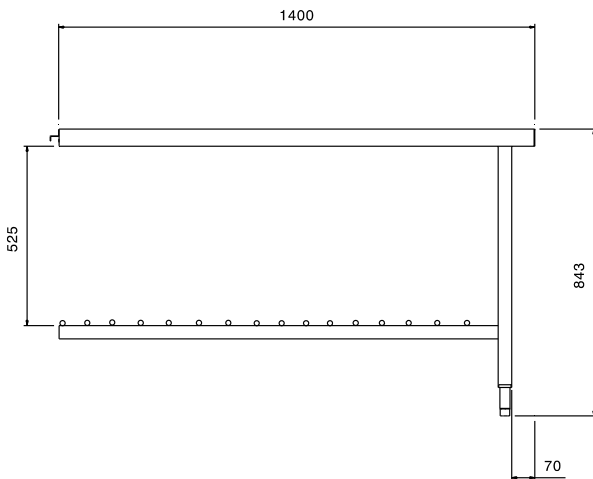

Mesa de descarga con
bajoestante de rejilla,
derecha, 1400mm

Descripción

Artículo No. _____

Mesa en acero inox. AISI 304 abrigantado, con bordes anti-goteo. 2 patas cuadradas tubulares regulables en altura. Dirección de la cesta: de izquierda a derecha y de derecha a izquierda.

accesorios opcionales

- Kit fijación suelo para 2 patas cuadradas PNC 865386
- Entrepaña para mesa de lavavajillas de capota y lavacacerolas, 1400mm PNC 865388

Aprobación: _____

Experience the Excellence
www.electroluxprofessional.com
marketing.es@electroluxprofessional.com

Alzado

Info

Dimensiones externas, ancho	
865360 (BHPUTS14)	1400 mm
Dimensiones externas, fondo	712 mm
Dimensiones externas, alto	843 mm
Peso neto	12 kg

Lateral

Planta